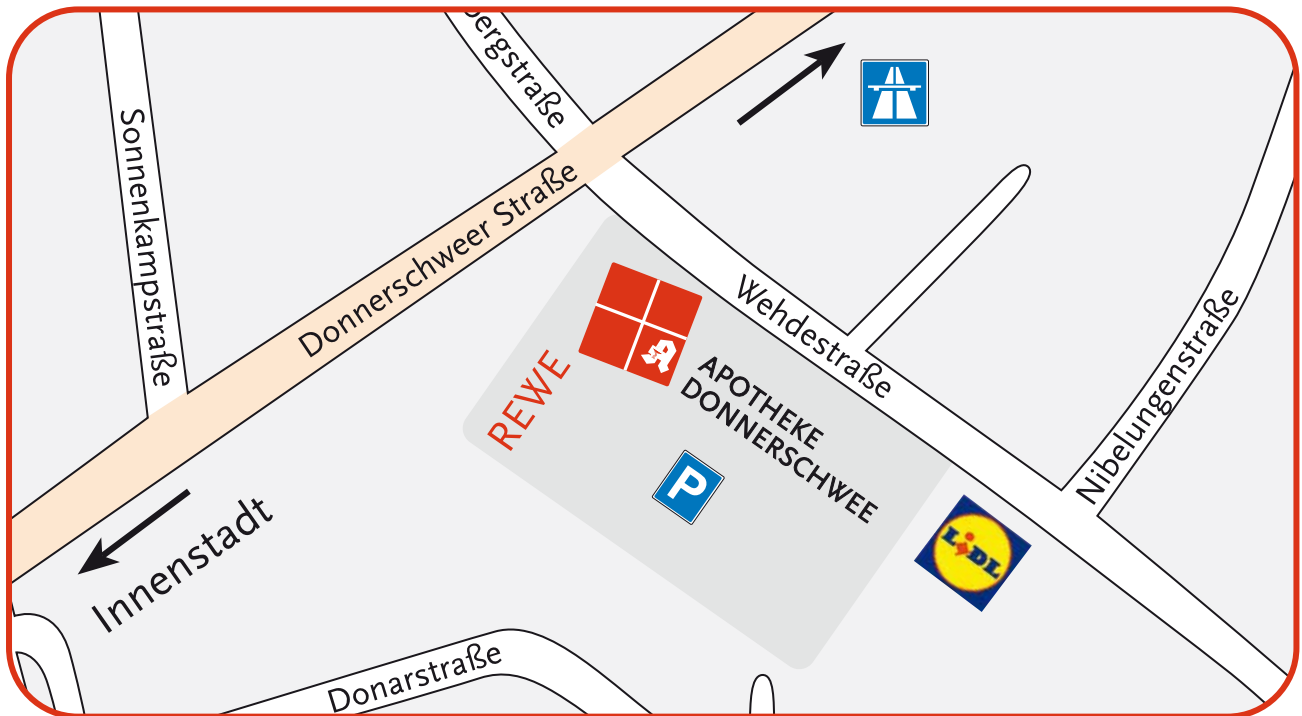

# APOTHEKE DONNERSCHWEE

Wehdestraße 2 / Ecke Donnerschweer Straße  
26123 Oldenburg  
Tel.: 0441 - 31 72 7 Fax: 0441 - 38 32 83

**Aus Richtung Wilhelmshaven** A29,  
Abfahrt Ohmstede/Donnerschwee,  
links halten auf die Donnerschweer Straße, bei Wehdestraße links abbiegen.  
Sie finden uns in der Wehdestraße 2/Ecke Donnerschweer Straße  
im Stadtteilzentrum Donnerschwee.

**Aus Richtung Innenstadt**  
Am Pferdemarkt auf die Donnerschweer Straße abbiegen,  
nach ca. 1,6 km in die Wehdestraße rechts abbiegen.  
Sie finden uns in der Wehdestraße 2/Ecke Donnerschweer Straße  
im Stadtteilzentrum Donnerschwee (ehemaliges VfB-Stadion).